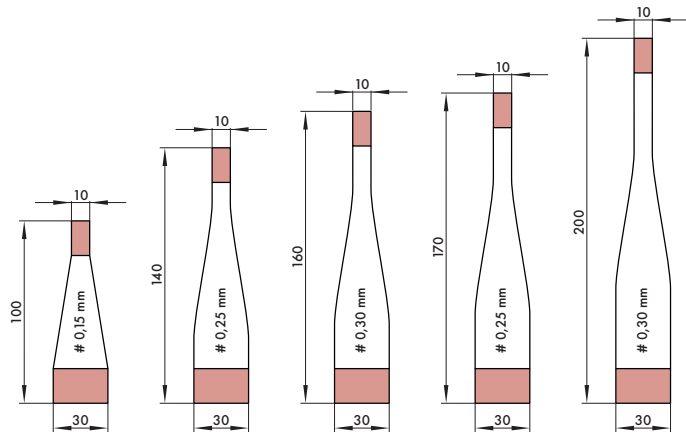

Ramiona do wobblерów (kiwaki PVC)

Cennik standardowych ramion wobblерów (samoprzylepna taśma PET)	
Rodzaj	Cena za 1000 szt.
Typ PET 015/100	105 zł
Typ PET 025/140	120 zł
Typ PET 025/170	120 zł
Typ PET 030/160	120 zł
Typ PET 030/200	130 zł

Cennik specjalnych ramion wobblерów (samoprzylepna biała taśma piankowa)	
Rodzaj	Cena za 1000 szt.
Typ SPEC 025/170	150 zł
Typ SPEC 030/160	150 zł

Cennik ramion wobblерów FLUO (samoprzylepna taśma PET)	
Rodzaj	Cena za 1000 szt.
Typ FLUO 035/160	260 zł

Cennik ramion wobblерów FLIP (samoprzylepna taśma PET)	
Rodzaj	Cena za 1000 szt.
FLIP 015/100	115 zł
FLIP 025/170	130 zł
FLIP 030/160	130 zł
FLIP 030/200	140 zł

Podane ceny są cenami netto, do których należy doliczyć podatek VAT