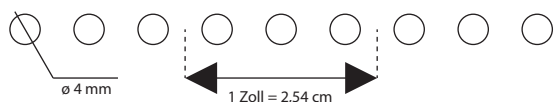

## Konfektionierte A4-Format Spiralen

Spiralendurchmesser [Zoll]	Spiralendurchmesser [mm]	Spiralensprung [inches]	Max. Stärke der Einbindung [mm]	Anzahl von Abschnitten A4-Format (3:1 – 34 Laschen)
3/16"	5	3:1	3,0	100
1/4"	6		4,5	100
5/16"	8		6,0	100
3/8"	9,5		7,5	100
7/16"	11		9,0	100
1/2"	12,5		10,5	100
9/16"	14		12,0	100
Spiralendurchmesser [Zoll]	Spiral size [mm]		Spiralensprung [inches]	Max. Stärke der Einbindung [mm]
5/8"	16	2:1	13,5	100
3/4"	19		16,0	100
7/8"	22		19,0	100
1"	25		22,0	100
1 1/4"	32		29,0	100

**All colours in one price.**

Basic colours:

Sprung 3:1 – drei Löcher pro Zoll

Sprung 2:1 – zwei Löcher pro Zoll