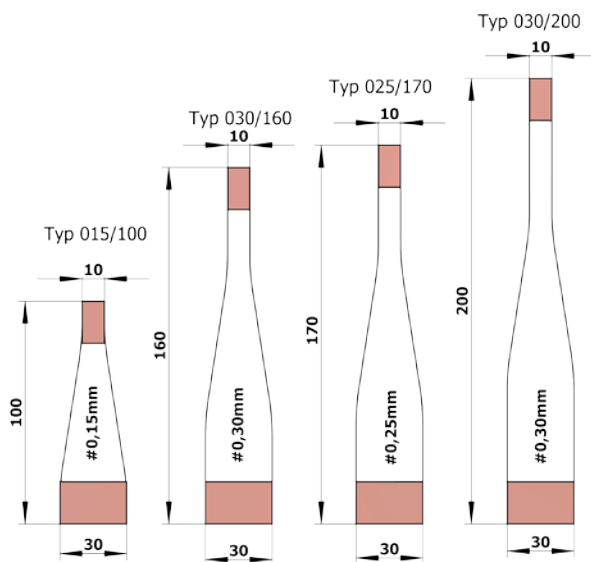

## Ramiona do wobblерów (kiwaki PVC)

RAMIONA DO WOBBLERÓW  
(KIWAKI PVC)

Cennik standardowych ramion wobblерów (samoprzylepna taśma PET)	
Rodzaj	Cena za 1000szt.
Typ PET 015/100	85 zł
Typ PET 025/170	95 zł
Typ PET 030/160	95 zł
Typ PET 030/200	105 zł

Cennik specjalnych ramion wobblерów (samoprzylepna biała taśma piankowa)	
Rodzaj	Cena za 1000szt.
Typ SPEC 025/170	120 zł
Typ SPEC 030/160	120 zł

Podane ceny są cenami netto, do których należy doliczyć podatek VAT