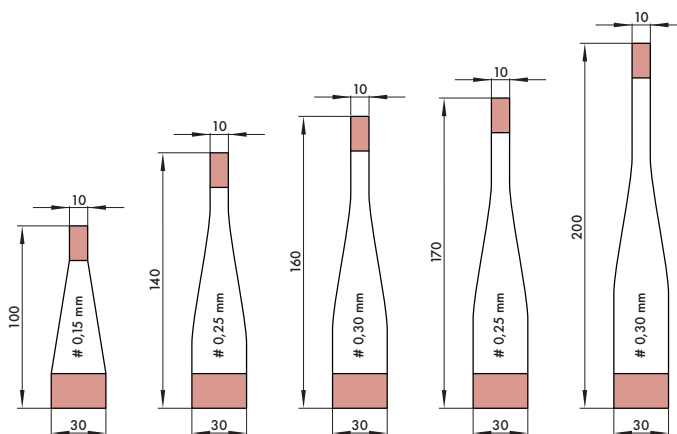

Ramiona do wobblersów (kiwaki PVC)

Cennik standardowych ramion wobblersów (samoprzylepna taśma PET)	
Rodzaj	Cena za 1000 szt.
Typ PET 015/100	95 zł
Typ PET 025/140	110 zł
Typ PET 025/170	110 zł
Typ PET 030/160	110 zł
Typ PET 030/200	120 zł

Cennik specjalnych ramion wobblersów (samoprzylepna biała taśma piankowa)	
Rodzaj	Cena za 1000 szt.
Typ SPEC 025/170	140 zł
Typ SPEC 030/160	140 zł

Cennik ramion wobblersów FLIP (samoprzylepna taśma PET)	
Rodzaj	Cena za 1000 szt.
FLIP 015/100	105 zł
FLIP 025/170	120 zł
FLIP 030/160	120 zł
FLIP 030/200	130 zł