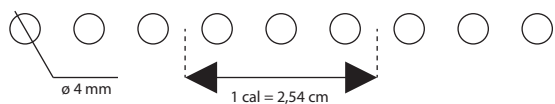

Spirala cięta na odcinki

Rozmiar spirali [cale]	Rozmiar spirali [mm]	Skok spirali [cale]	Max. grubość oprawy [mm]	Ilość oczek na szpuli
3/16"	5	3:1	3,0	132 000
1/4"	6		4,5	94 000
5/16"	8		6,0	66 000
3/8"	9,5		7,5	46 000
7/16"	11		9,0	34 000
1/2"	12,5		10,5	26 000
9/16"	14		12,0	21 000
5/8"	16	2:1	13,5	12 500
3/4"	19		16,0	8 000
7/8"	22		19,0	5 500
1"	25		22,0	4 200
1 1/4"	32		29,0	2 600

Wszystkie kolory spiral w jednakowej cenie.

Podstawowe kolory:

Skok 3:1 - trzy otwory perforacji na 1 cal

Skok 2:1 - dwa otwory perforacji na 1 cal