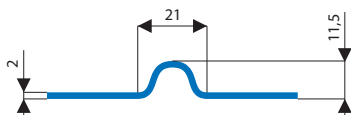

Rodzaje zawieszek

- Standard